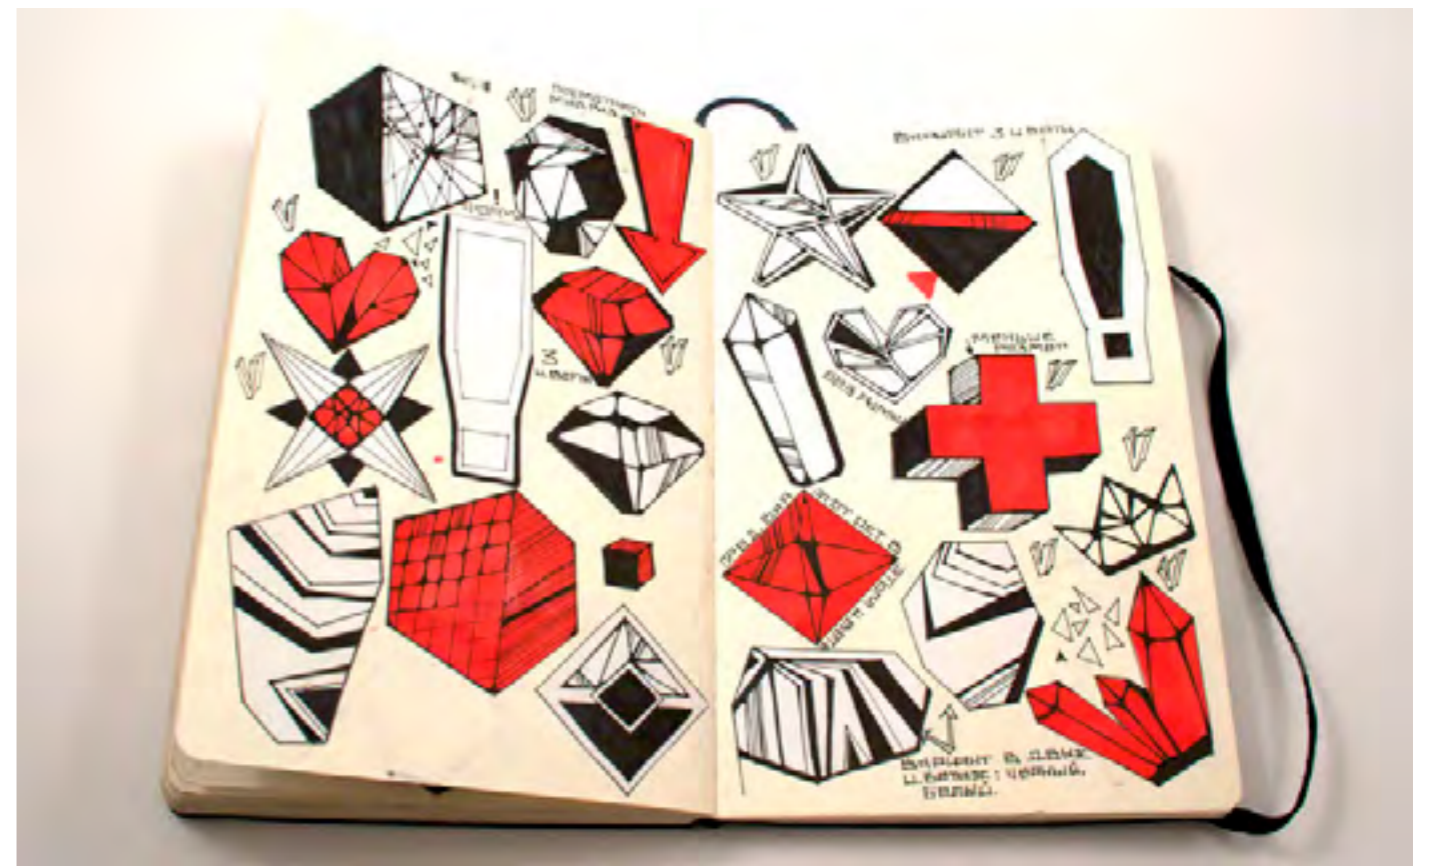

# basic

коллекция украшений  
весна / лето 2012

Развороты из артбука.

Броши.

Брошь «Cross»  
Артикул: 32B012/0121 RED

Брошь «Heart»  
Артикул: 32B012/0108 RED

Брошь «Heart»  
Артикул: 32B012/0107 SLR

Брошь «Old Single Cut»  
Артикул: 32B012/0116 SLR

Брошь «Star»  
Артикул: 32B012/0118 RED

Брошь «Crown»  
Артикул: 32B012/0110 RED

Брошь «Crown»  
Артикул: 32B012/0109 SLR

Брошь «Old European Cut»  
Артикул: 32B012/0111 SLR

Брошь «Rose»  
Артикул: 32B012/0114 RED